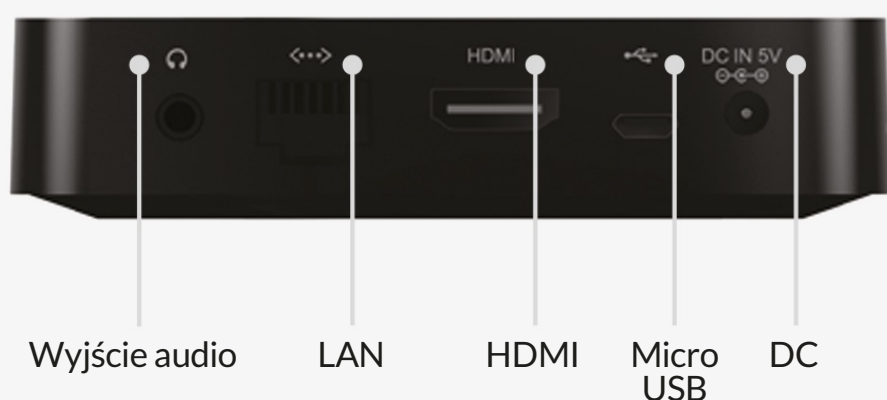

Odtwarzacz multimedialny Player Micro

Player multimedialny Micro

Małe rozmiary, wielkie możliwości
– nowe oblicze Digital Signage.

Funkcjonalność

Player Micro z systemem Windows 10 to multimedialny komputer PC pozwalający na odtwarzanie materiałów w rozdzielczości Full HD

Kompatybilność

Player Micro jest w pełni kompatybilny z multimedialnym systemem Digital Signage – URVE

Niezawodność

Player Micro dzięki wyselekcjonowanym podzespołom przystosowany jest do ciągłej pracy przez 24 godziny

URVE

Eveo Sp z o.o.
Walerego Sławka 3A
30-633 Kraków

Odtwarzacz multimedialny Player Micro

Specyfikacja

Procesor	x86 Częstotliwość System operacyjny	Intel 1.8 GHz (Quad Core) Microsoft Windows 10 32 bit (za dopłatą Windows 10 Pro)
Pamięć	RAM Flash ROM	2 GB 32 GB
Połączenia sieciowe	Sieć LAN Sieć WiFi	RJ-45 802.11 b/g/n
Gniazda I/O	Rodzaje połączeń	1 x RJ-45 1 x HDMI 2 x USB 2.0 1 x microUSB 1 x microSD 1 x minijack audio out
Wymiary	Wysokość Szerokość Głębokość	98 mm 98 mm 23 mm
Zasilanie	Maks. pobór prądu	< 10W

Urządzenie nie posiada Wake on LAN

Wymiary komputera

Zestaw zawiera

Kabel HDMI - 1m

Uchwyt ścienny